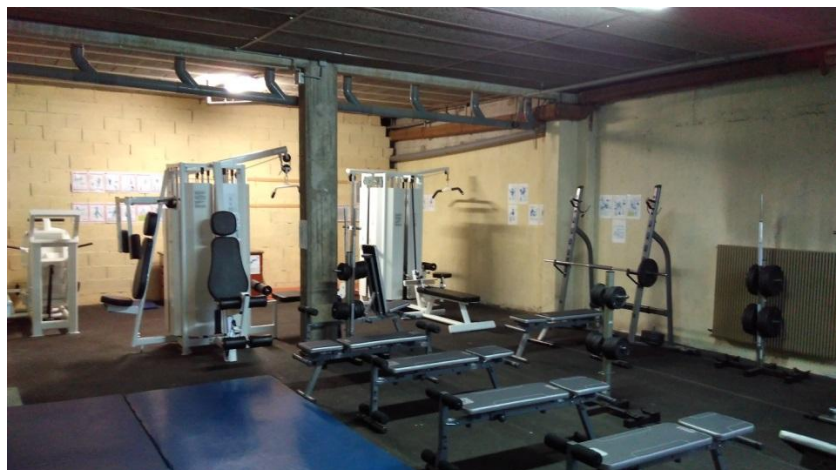

UN TOUT NOUVEL EQUIPEMENT AU LYCEE.

Le lycée s'est doté d'un tout nouvel équipement et croyez-moi, c'est du lourd ! La salle de musculation, située sur le site du collège Léon XIII, est dorénavant opérationnelle. Les élèves de seconde mais surtout nos optionnaires sport ont eu le plaisir de la découvrir fin 2015 et sont maintenant bien familiarisés avec cet outil de travail fonctionnel et performant.